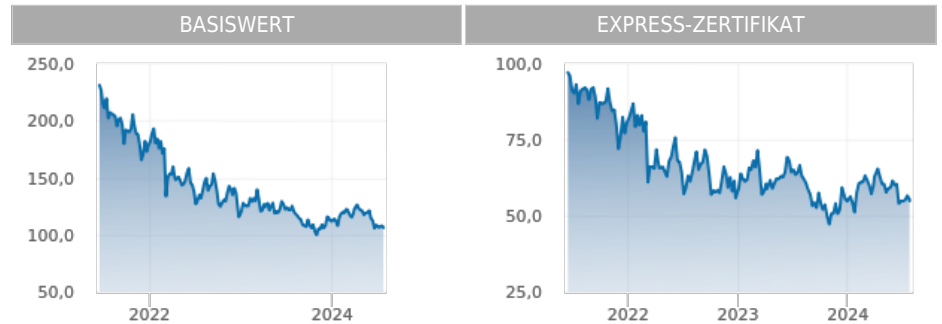

BESCHREIBUNG

Mit dem Zertifikat **Volkswagen Express** besteht jährlich die Chance auf eine vorzeitige Rückzahlung und somit auf einen Ertrag von 13 % pro Laufzeitjahr, wenn der Kurs der Volkswagen (Vorzugs-)Aktie an einem der jährlichen Bewertungstage auf oder über dem Startwert liegt. Notiert die Aktie unter dem Startwert, verlängert sich die Laufzeit um je ein Jahr - bis auf maximal fünf Jahre. Im Falle einer Barriereverletzung (60 % des Startwerts) am Laufzeitende sind Anleger eins zu eins dem Marktrisiko ausgesetzt und es kommt zur physischen Lieferung von Volkswagen (Vorzugs-)Aktien.

KURSVERLAUF SEIT EMISSIONSTAG

KONTAKT/INFORMATION

E: info@raiffeisenzertifikate.at
T: +431 71707 5454
W: www.raiffeisenzertifikate.at